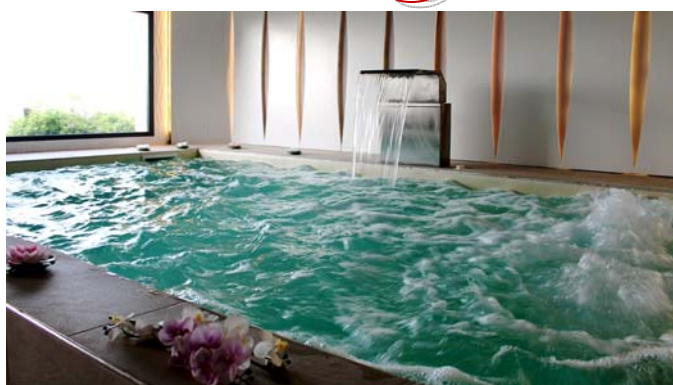

# Romantic Night

Cena a lume di candela

Speciale Percorso Benessere by Night

**90min in esclusiva con frutta e prosecco**

sauna finlandese con cromo terapia; bagno turco con aromaterapia; docce emozionali: tropicale  
fredda e calda, rigenerante, nebulizzata, cascata ghiacciata; piscina idromassaggio riscaldata con  
nuoto contro corrente; jacuzzi